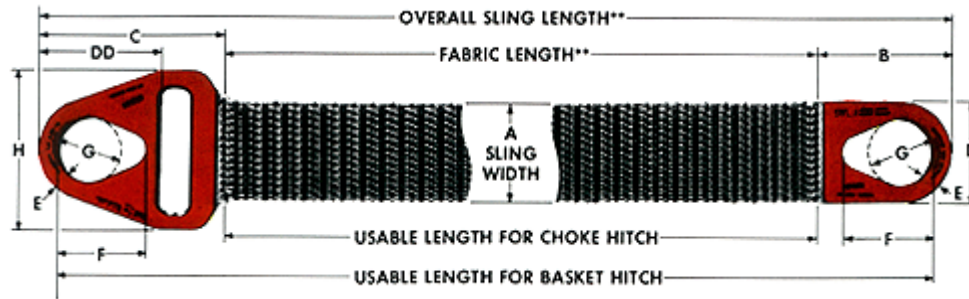

HOW TO SELECT OVERALL SLING LENGTH

INCHES									HOOK SIZE	APPROX. WT. 36" SLING (LBS.)	FABRIC LBS./FT. OF LENGTH		
A WIDTH (NOM.)	B	C	D	E	F	G	H	DD			10 GA.	12 GA.	14 GA.
2	4	6	2	1/2	2 3/4	1 3/4	4	3 3/4	5 TON	5	1 1/4	1 1/8	3/4
3	5 1/4	7 1/2	3	3/4	3 1/2	2 1/2	5 1/4	5	10 TON	8	1 7/8	1 3/4	1 1/8
4	5 1/2	7 3/4	4	3/4	3 1/2	2 1/2	6 1/4	5	10 TON	10	2 1/2	2 1/4	1 1/2
6	6 1/2	9	6	1	4	2 3/4	8 1/2	6	15 TON	15	3 7/8	3 3/8	2 1/4
8	8 3/4	12	8	1 1/4	5 1/2	4	11 1/4	8 1/2	25 TON	20	5 1/8	4 1/2	3
10	7 3/4	10 3/4	10 1/4	1	5	3 1/2	12 3/4	7 1/2	25 TON	26	6 3/8	5 5/8	3 3/4
12	8	11 1/4	12 1/4	1	5	3 1/2	14 3/8	7 1/2	30 TON	33	7 5/8	6 3/4	4 1/2
14	8 1/4	12	14 1/4	1 1/4	5	3 1/2	17	7 3/4	30 TON	37	8 7/8	7 7/8	5 1/4
16	8 1/4	12 1/2	16 1/4	1 1/4	5	3 1/2	19	7 3/4	30 TON	44	10 1/8	9	6
18	8 1/2	13 1/4	18	2	5	4	21 1/4	11	30 TON	51	11 3/8	10 1/8	6 3/4
20	8 1/2	14	20	2	5	4	23 1/4	11 1/4	30 TON	58	12 3/4	11 1/4	7 1/2